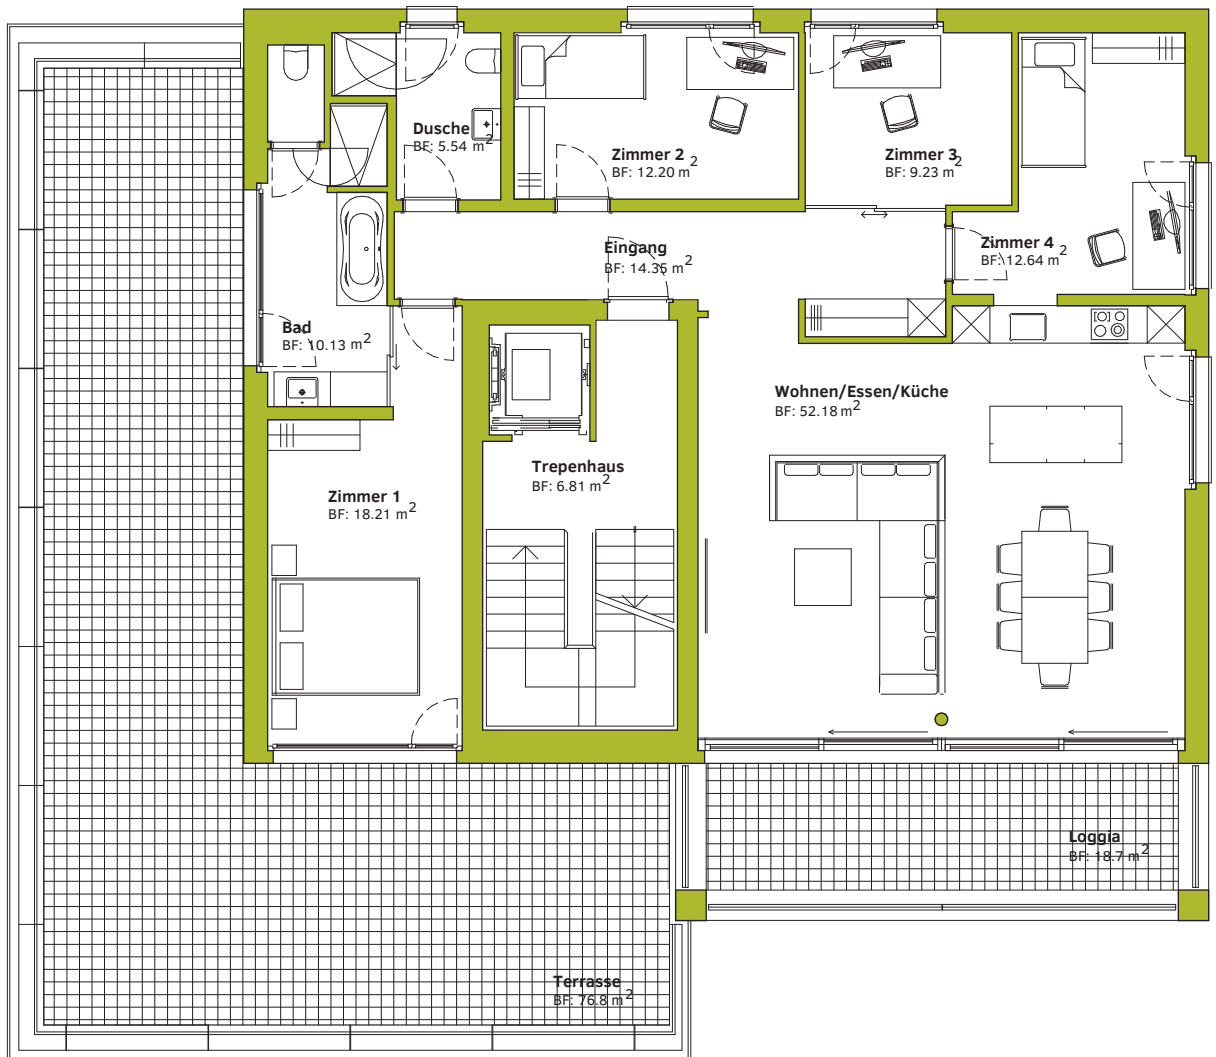

5.5 Zimmerwohnung 2. Obergeschoss Heilbachrain 39

ROSSI LYSS
MIETE-ROSSI.CH

Gebäude 70

Attikawohnung 70C-16

- Wohnfläche: 134.4 m²
- Loggia: 18.7 m²
- Terrasse: 76.8 m²

0 1 2 3 5 [m]

Format A4 Mst. 1:100

Änderungen und Abweichungen gegenüber den publizierten Angaben bleiben ausdrücklich vorbehalten. Keine Haftung.