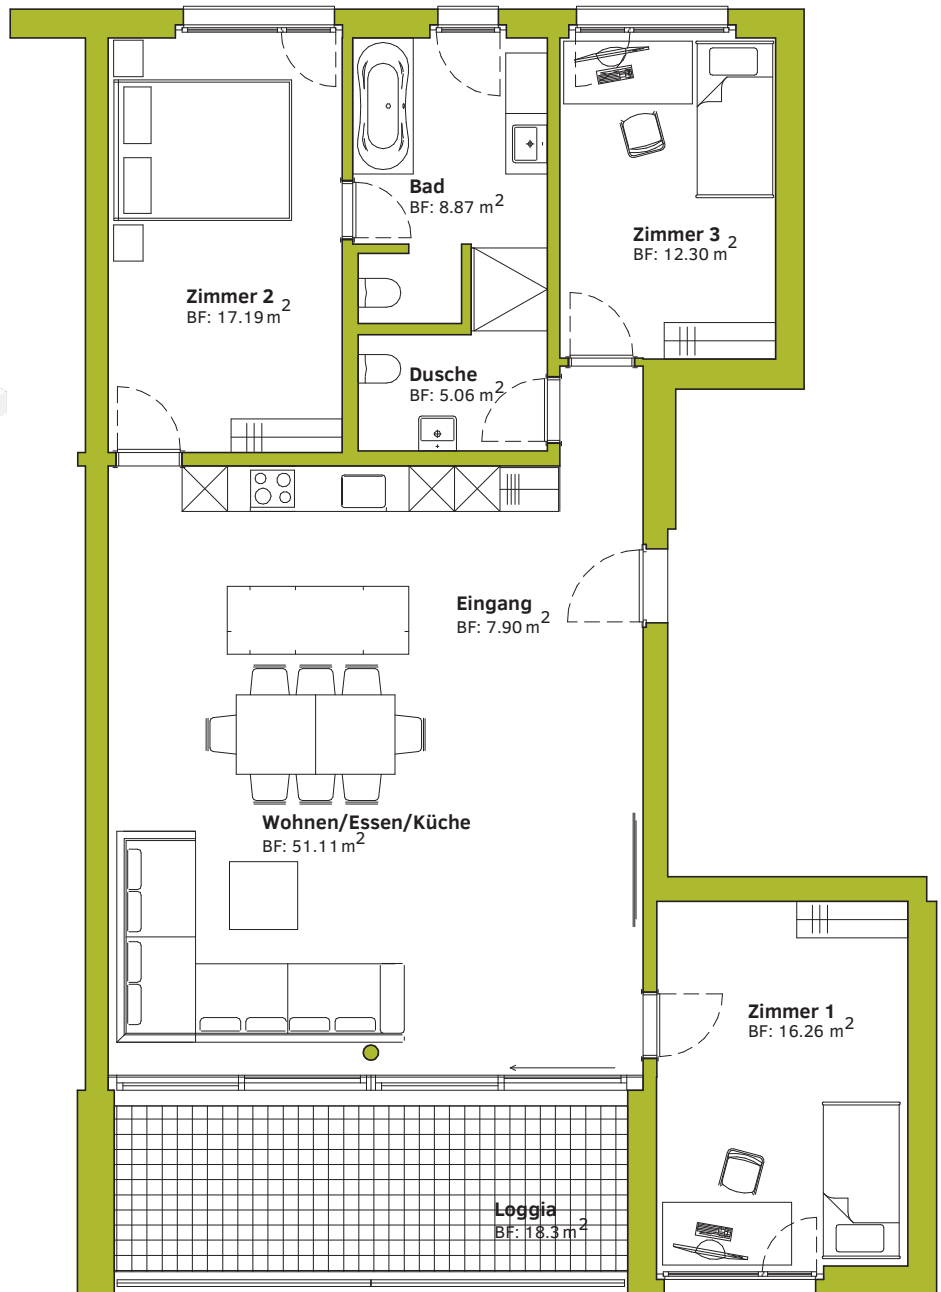

4.5 Zimmerwohnung Erdgeschoss Heilbachrain 39

ROSSI LYSS
MIETE-ROSSI.CH

Gebäude 70

Wohnung 70C-13

- Wohnfläche: 118.6 m²
- Loggia: 18.3 m²
- Garten: 79.4 m²

 **Garten/Umgebungsfläche**
79.4 m²

0 1 2 3 5 [m]