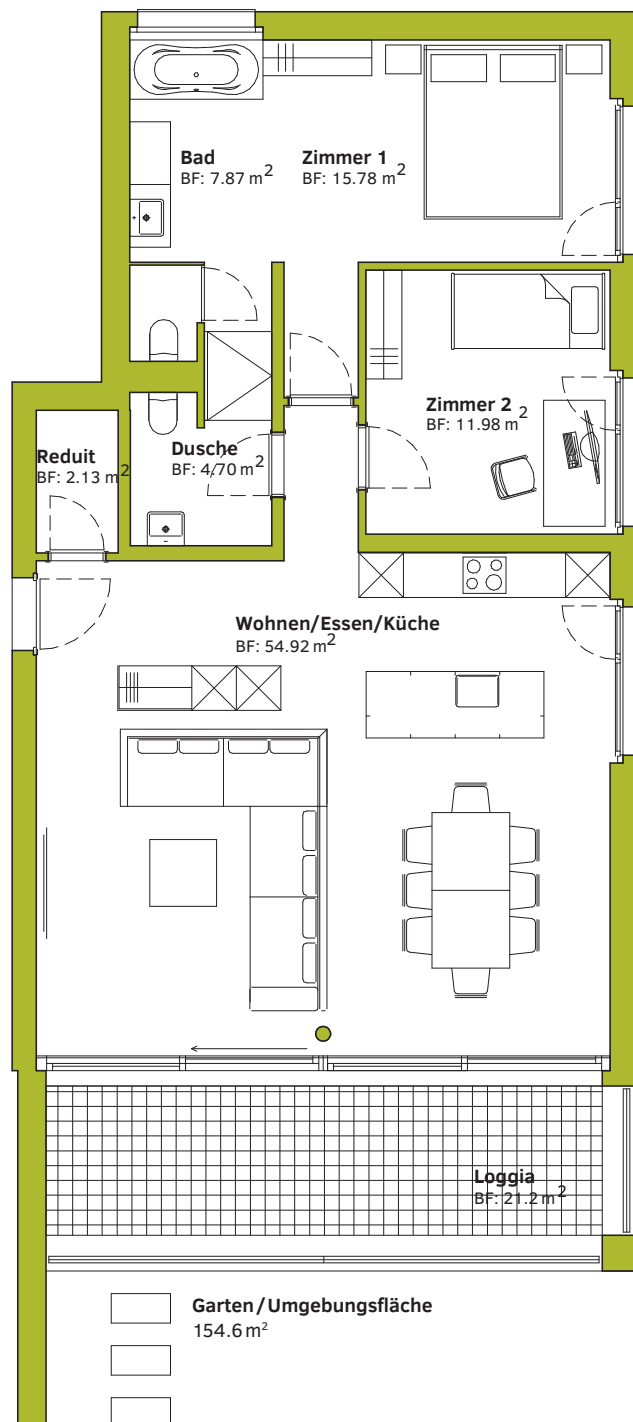

3.5 Zimmerwohnung

Erdgeschoss

Heilbachrain 39

ROSSI LYSS
MIETE-ROSSI.CH

Gebäude 70

Wohnung 70C-12

- Wohnfläche: 97.3 m²
- Loggia: 21.2 m²
- Garten: 154.6 m²

0 1 2 3 5 [m]