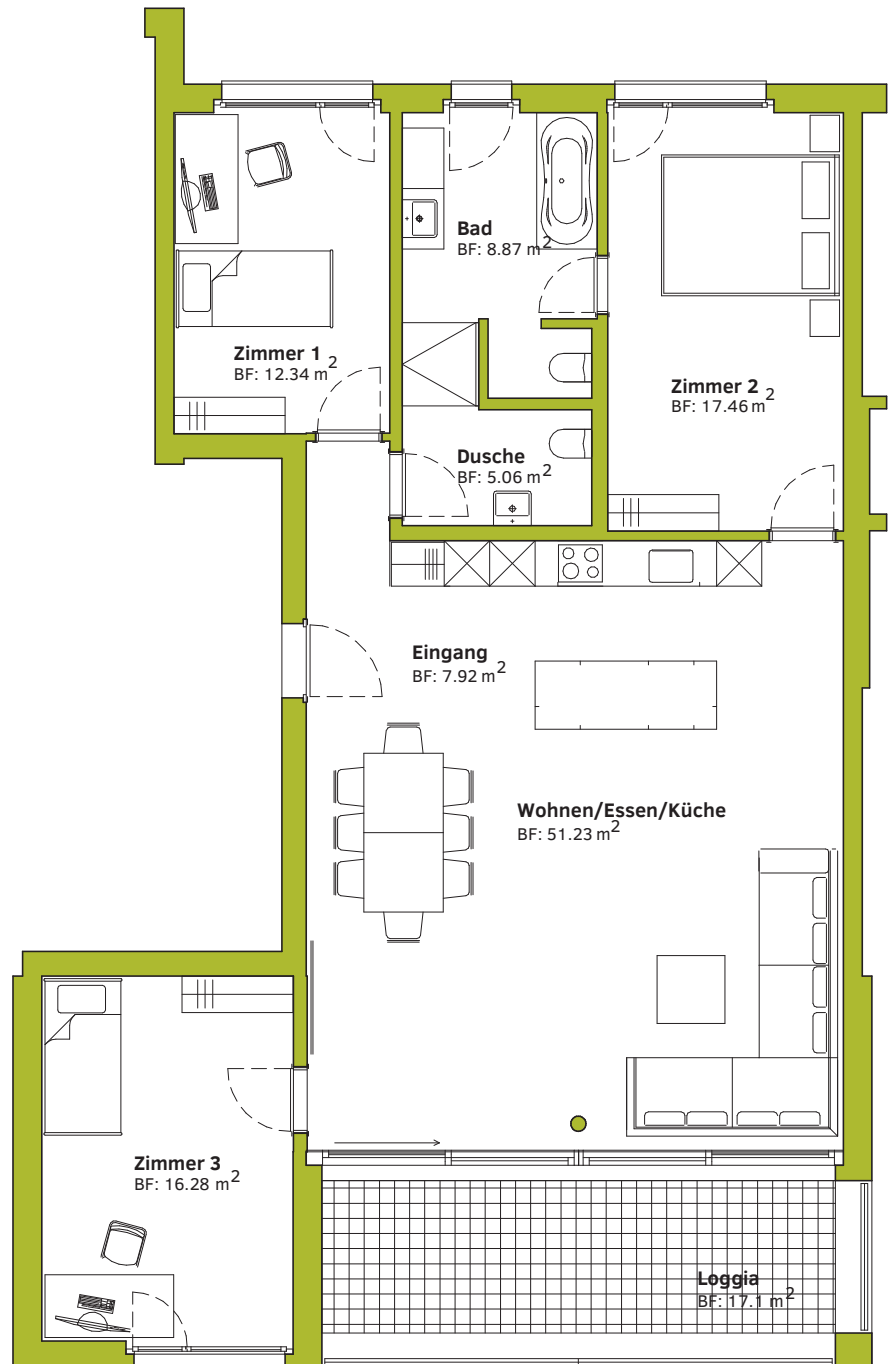

# 4.5 Zimmerwohnung 1. Obergeschoss Heilbachrain 33

**ROSSI LYSS**  
MIETE-ROSSI.CH

## Gebäude 70

Wohnung 70A-03

- Wohnfläche: 119.1 m<sup>2</sup>
- Loggia: 17.1 m<sup>2</sup>

0 1 2 3 5 [m]

Format A4 Mst. 1:100

Änderungen und Abweichungen gegenüber den publizierten Angaben bleiben ausdrücklich vorbehalten. Keine Haftung.