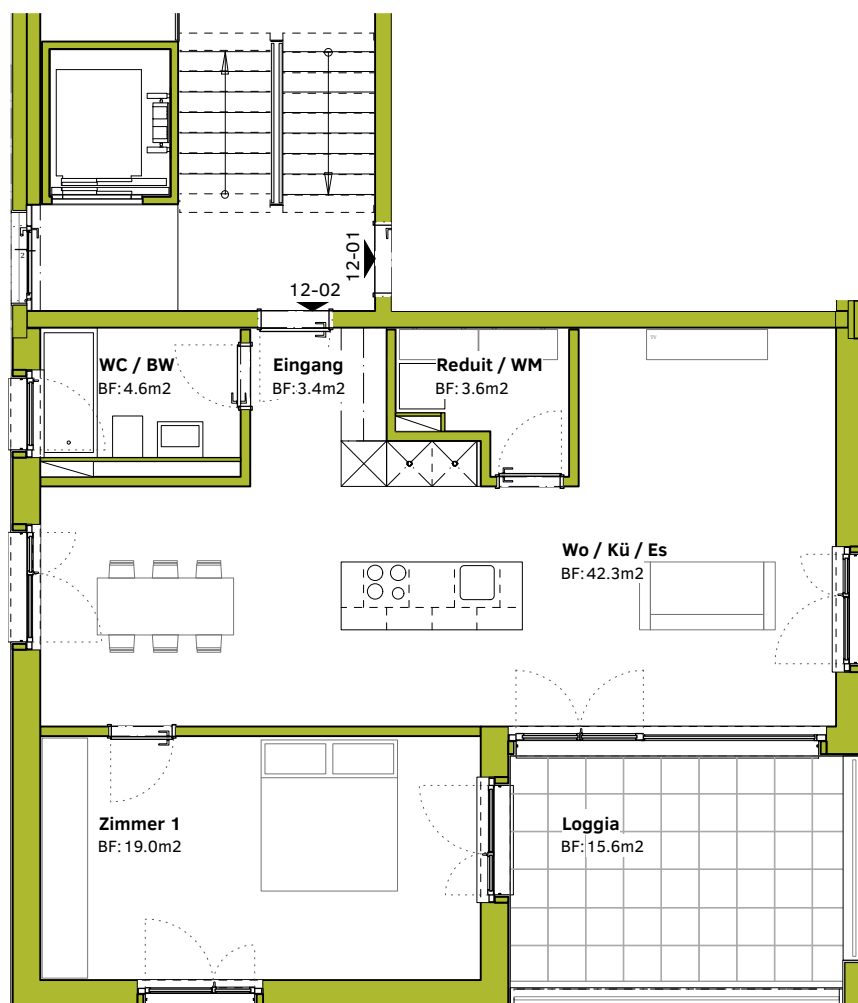

2.5 Zimmerwohnung Erdgeschoss Heilbachrain 6

ROSSI LYSS

MIETE-ROSSI.CH

Baufeld 12

Wohnung 12-02

- Wohnfläche: 73.0 m²
- Loggia: 15.5 m²

0 1 2 3 5 [m]
Format A4 Mst. 1:100

Änderungen und Abweichungen gegenüber den publizierten Angaben bleiben ausdrücklich vorbehalten. Keine Haftung.