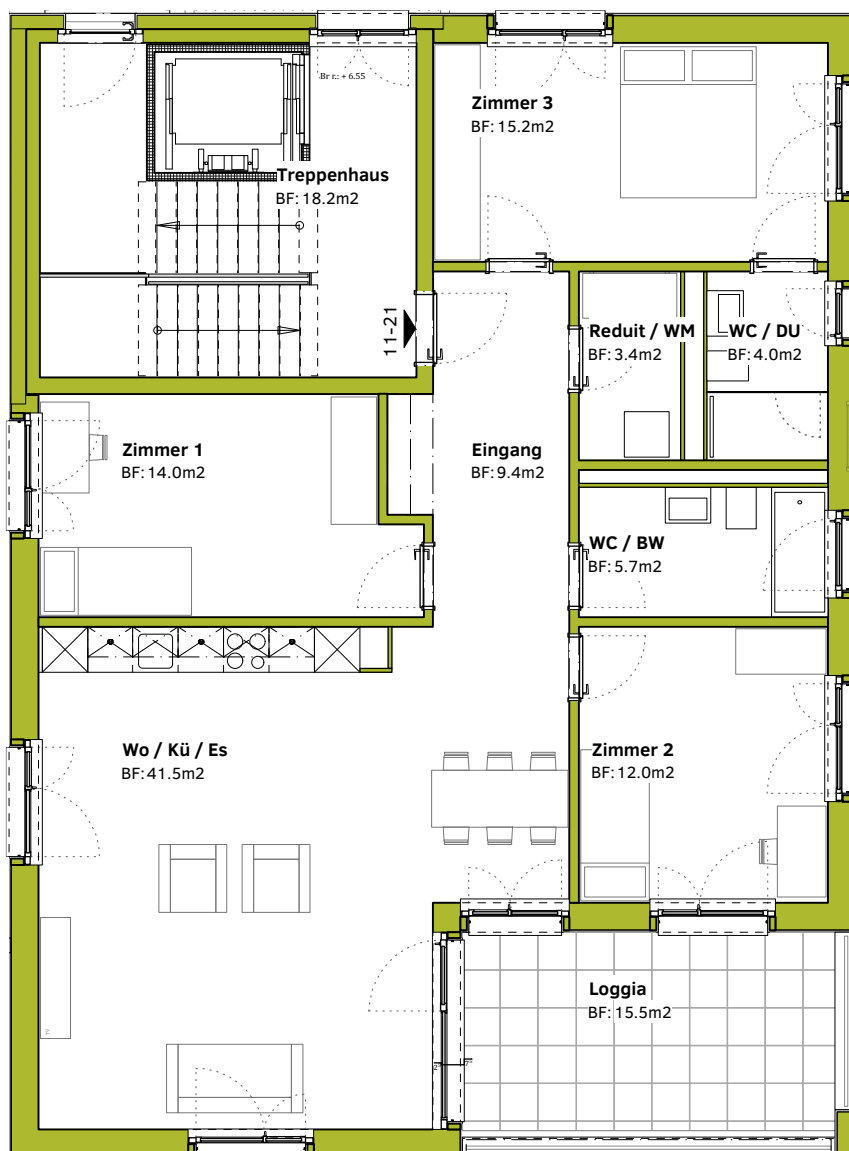

4.5 Zimmerwohnung Attika Heilbachrain 5

ROSSI LYSS

MIETE-ROSSI.CH

Baufeld 11

Wohnung 11-21

- Wohnfläche: 105.0 m²
- Loggia: 15.5 m²

0 1 2 3 5 [m]
Format A4 Mst. 1:100

Änderungen und Abweichungen gegenüber den publizierten Angaben bleiben ausdrücklich vorbehalten. Keine Haftung.