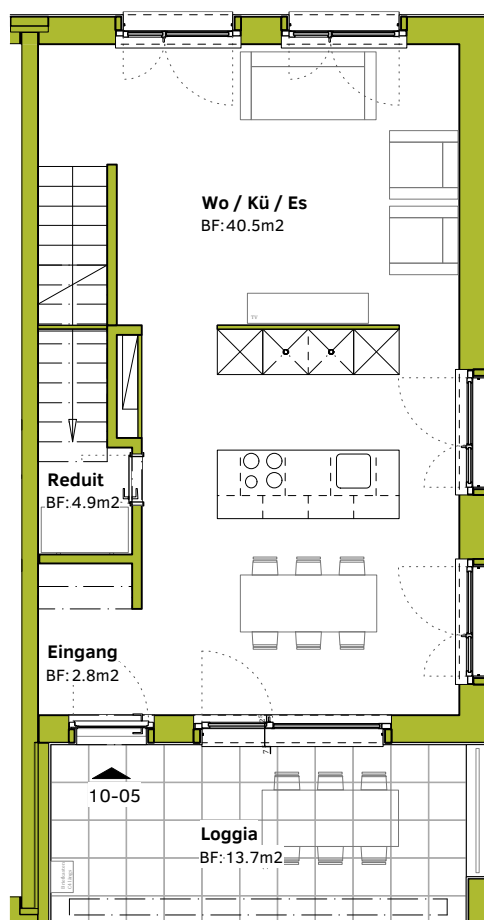

4.5 Zimmerwohnung EG | OG Heilbachrain 7

ROSSI LYSS

MIETE-ROSSI.CH

Baufeld 10

Wohnung 10-05

- Wohnfläche: 107.0 m²
- Loggia: 14.0 m²

0 1 2 3 5 [m]
Format A4 Mst. 1:100

Erdgeschoss