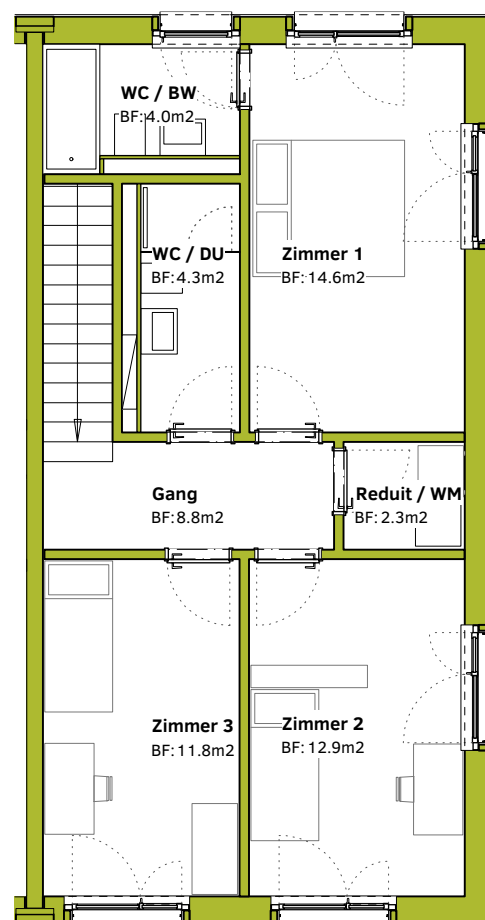

4.5 Zimmerwohnung EG | OG Heilbachrain 7

ROSSI LYSS

MIETE-ROSSI.CH

Baufeld 10

Wohnung 10-05

- Wohnfläche: 107.0 m²
- Loggia: 14.0 m²

0 1 2 3 5 [m]
Format A4 Mst. 1:100

Erdgeschoss