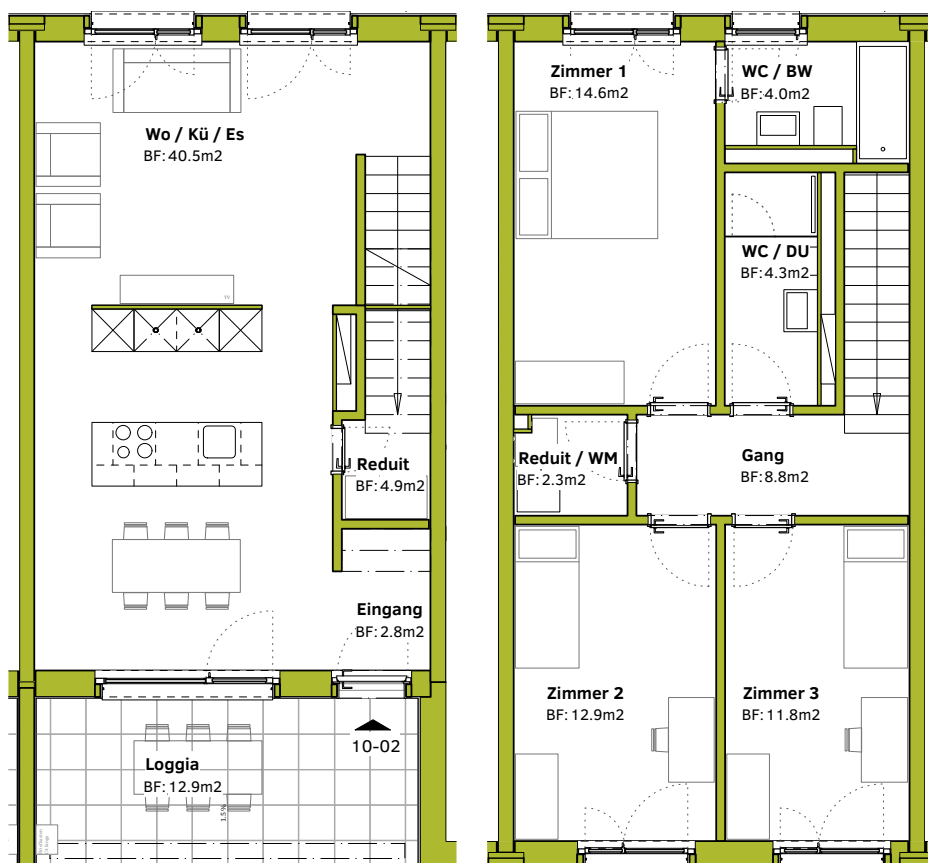

# 4.5 Zimmerwohnung EG | OG Heilbachrain 7b

**ROSSI LYSS**

MIETE-ROSSI.CH

## Baufeld 10

Wohnung 10-02

- Wohnfläche: 107.0 m<sup>2</sup>
- Loggia: 13.0 m<sup>2</sup>

0 1 2 3 5 [m]  
Format A4 Mst. 1:100

Erdgeschoss

Obergeschoss

Änderungen und Abweichungen gegenüber den publizierten Angaben bleiben ausdrücklich vorbehalten. Keine Haftung.