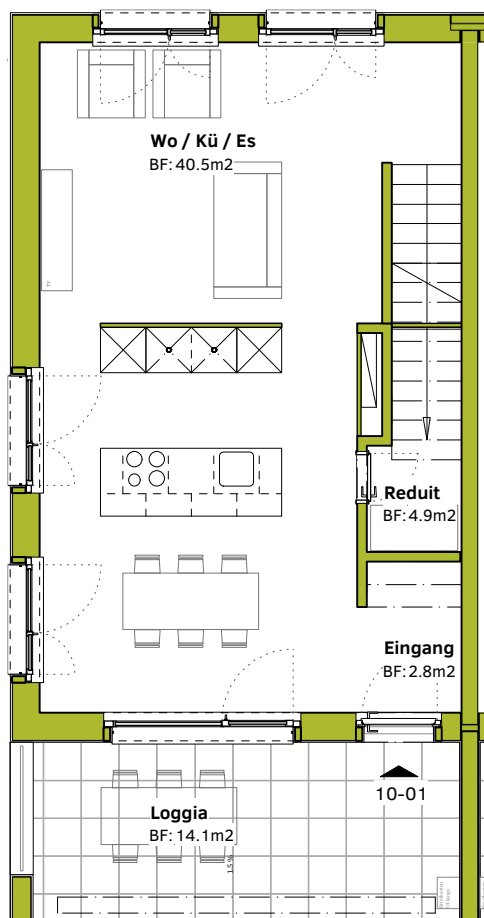

# 4.5 Zimmerwohnung EG | OG Heilbachrain 7c

**ROSSI LYSS**

MIETE-ROSSI.CH

## Baufeld 10

Wohnung 10-01

- Wohnfläche: 107.0 m<sup>2</sup>
- Loggia: 14.0 m<sup>2</sup>

0 1 2 3 5 [m]  
Format A4 Mst. 1:100

Erdgeschoss

Obergeschoss

Änderungen und Abweichungen gegenüber den publizierten Angaben bleiben ausdrücklich vorbehalten. Keine Haftung.