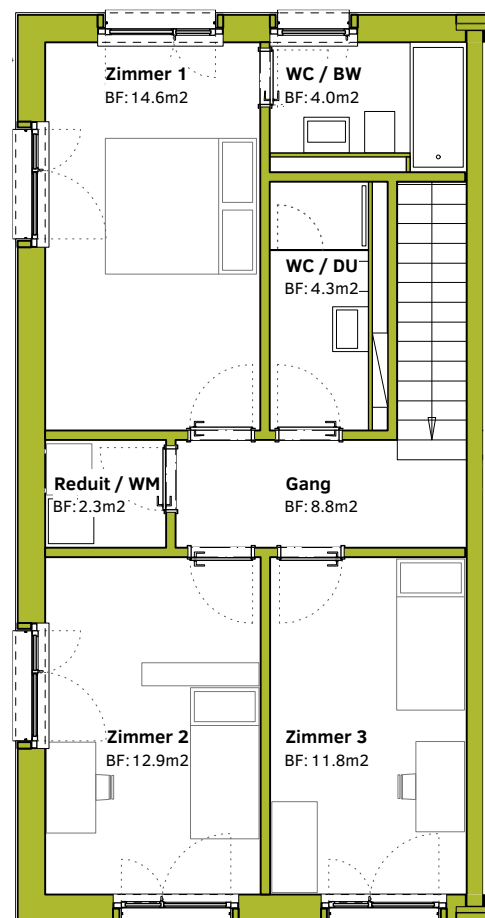

# 4.5 Zimmerwohnung EG | OG Heilbachrain 7c

**ROSSI LYSS**

MIETE-ROSSI.CH

## Baufeld 10

Wohnung 10-01

- Wohnfläche: 107.0 m<sup>2</sup>
- Loggia: 14.0 m<sup>2</sup>

0 1 2 3 5 [m]  
Format A4 Mst. 1:100

Erdgeschoss

Obergeschoss

Änderungen und Abweichungen gegenüber den publizierten Angaben bleiben ausdrücklich vorbehalten. Keine Haftung.