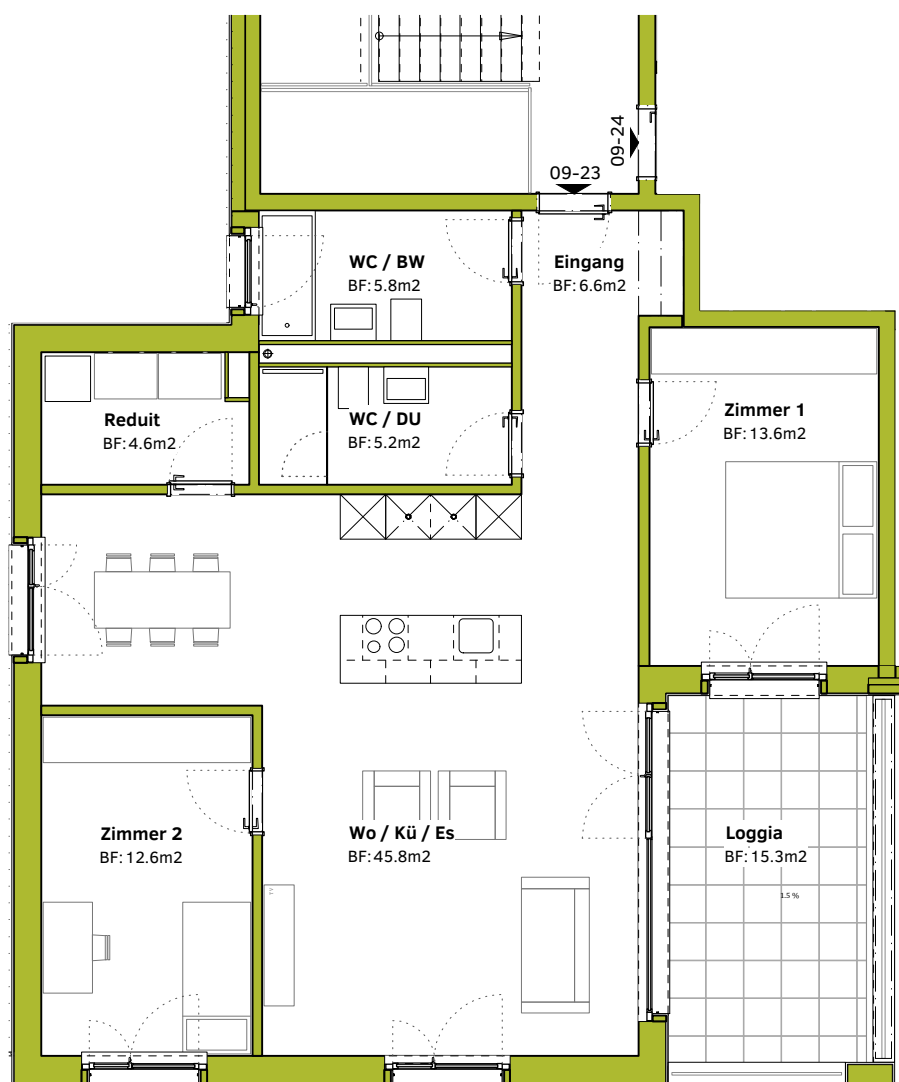

3.5 Zimmerwohnung Attika Heilbachrain 11

ROSSI LYSS

MIETE-ROSSI.CH

Baufeld 9

Wohnung 09-23

- Wohnfläche: 94.0 m²
- Loggia: 15.5 m²

0 1 2 3 5 [m]
Format A4 Mst. 1:100

Änderungen und Abweichungen gegenüber den publizierten Angaben bleiben ausdrücklich vorbehalten. Keine Haftung.