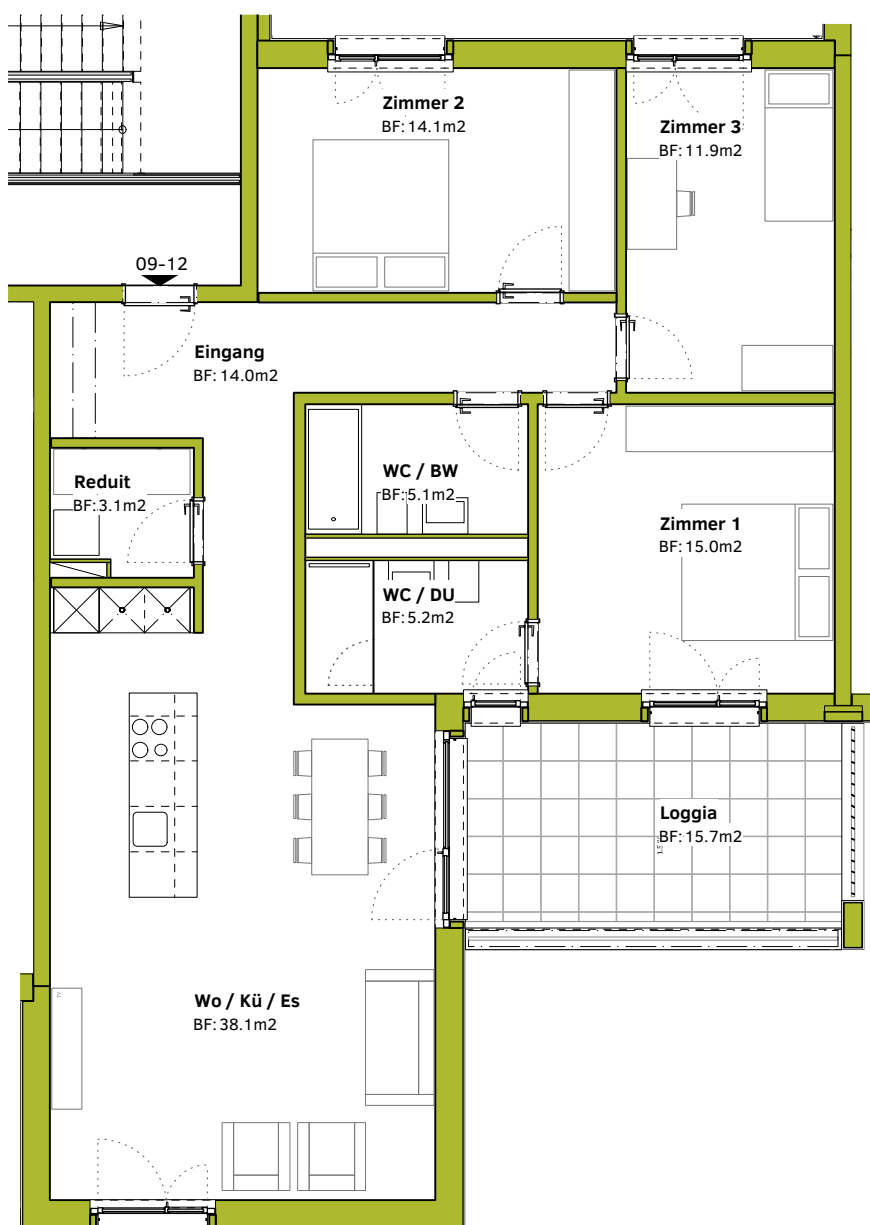

4.5 Zimmerwohnung Obergeschoss Heilbachrain 15

ROSSI LYSS

MIETE-ROSSI.CH

Baufeld 9

Wohnung 09-12

- Wohnfläche: 106.5 m²
- Loggia: 15.5 m²

0 1 2 3 5 [m]

Format A4 Mst. 1:100