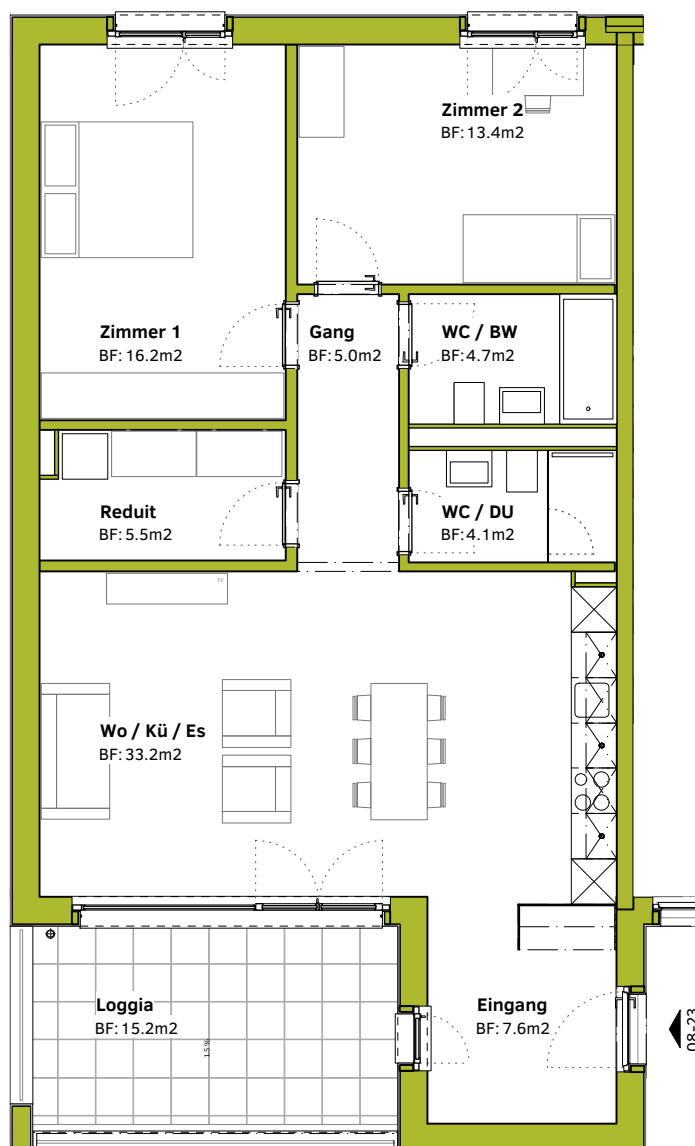

3.5 Zimmerwohnung Attika Heilbachrain 17b

ROSSI LYSS

MIETE-ROSSI.CH

Baufeld 8

Wohnung 08-23

- Wohnfläche: 89.5 m²
- Loggia: 15.0 m²

0 1 2 3 5 [m]
Format A4 Mst. 1:100

Änderungen und Abweichungen gegenüber den publizierten Angaben bleiben ausdrücklich vorbehalten. Keine Haftung.