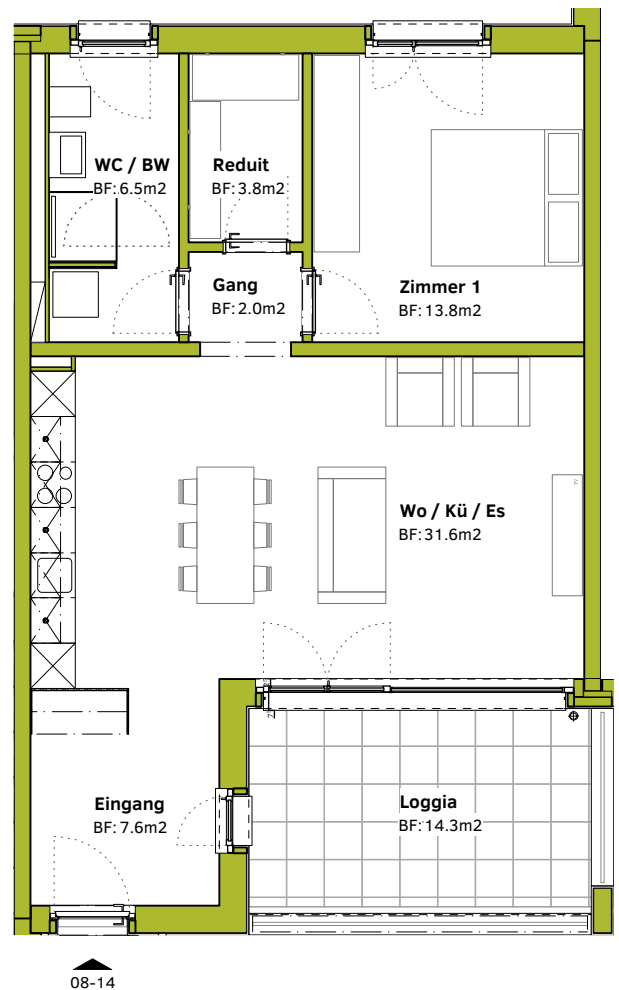

2.5 Zimmerwohnung Obergeschoss Heilbachrain 17b

ROSSI LYSS

MIETE-ROSSI.CH

Baufeld 8

Wohnung 08-14

- Wohnfläche: 65.5 m²
- Loggia: 14.5 m²

0 1 2 3 5 [m]
Format A4 Mst. 1:100

Änderungen und Abweichungen gegenüber den publizierten Angaben bleiben ausdrücklich vorbehalten. Keine Haftung.