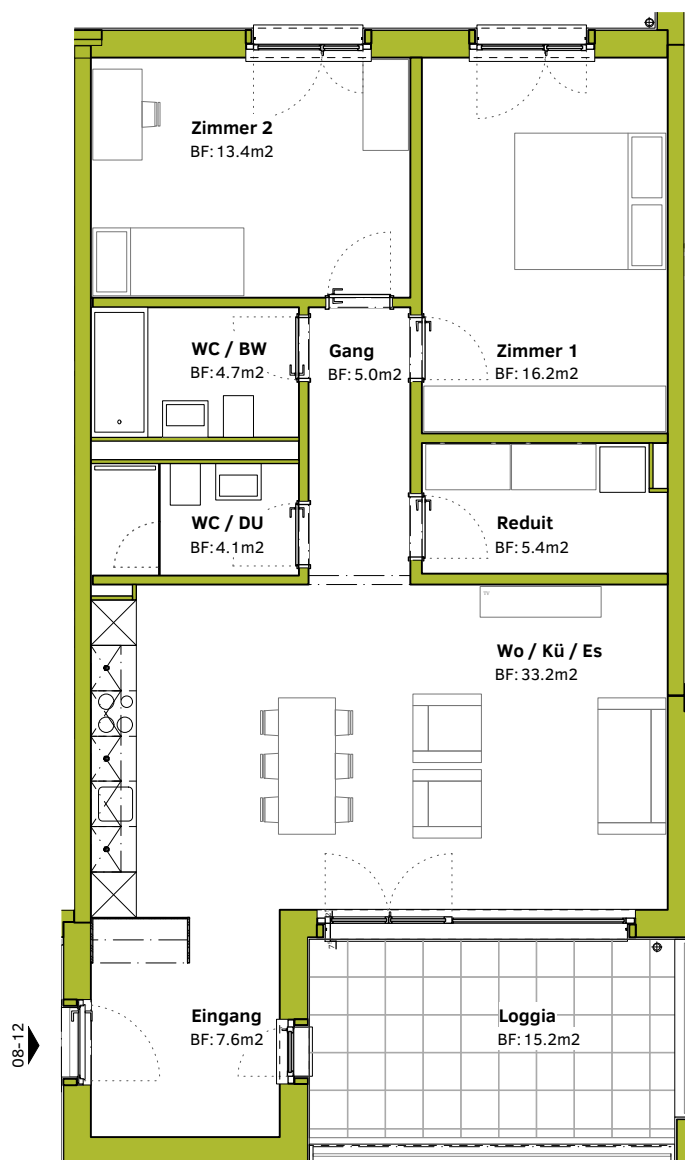

# 3.5 Zimmerwohnung Obergeschoss Heilbachrain 19b

**ROSSI LYSS**

MIETE-ROSSI.CH

## Baufeld 8

Wohnung 08-12

- Wohnfläche: 89.5 m<sup>2</sup>
- Loggia: 15.0 m<sup>2</sup>

0 1 2 3 5 [m]  
Format A4 Mst. 1:100

Änderungen und Abweichungen gegenüber den publizierten Angaben bleiben ausdrücklich vorbehalten. Keine Haftung.