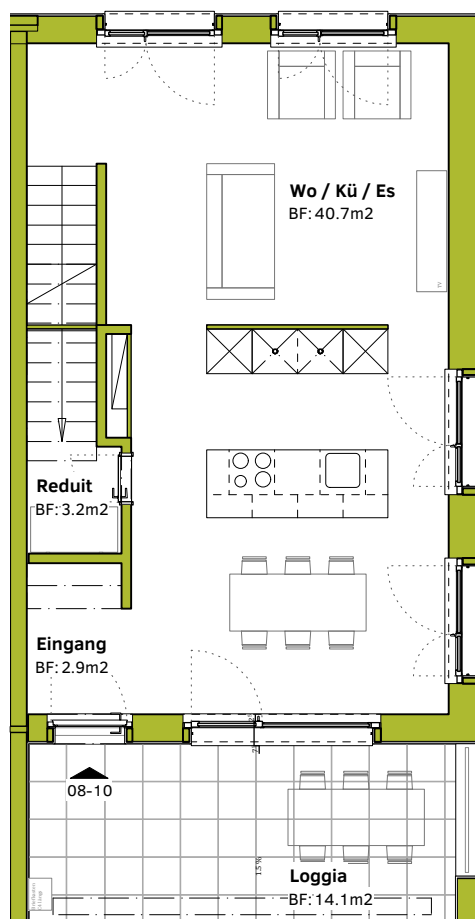

4.5 Zimmerwohnung EG | OG Heilbachrain 17

ROSSI LYSS

MIETE-ROSSI.CH

Baufeld 8

Wohnung 08-10

- Wohnfläche: 107.0 m²
- Loggia: 14.0 m²

0 1 2 3 5 [m]
Format A4 Mst. 1:100

Erdgeschoss