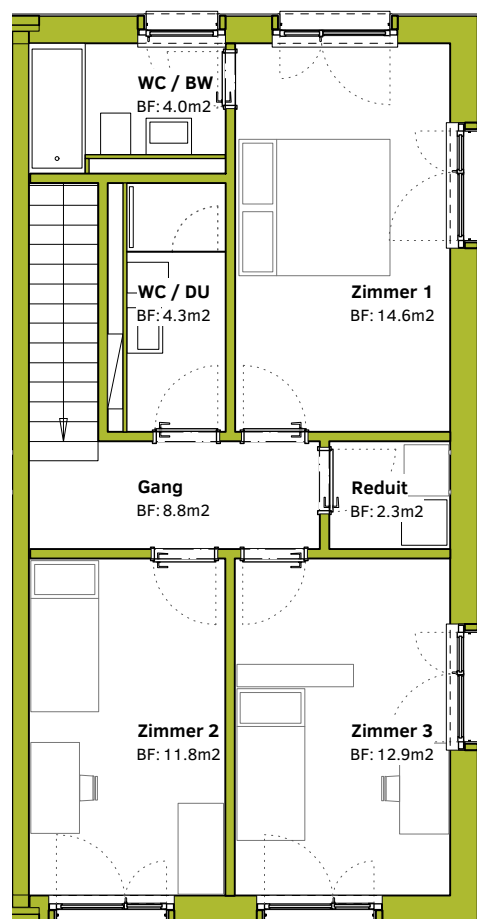

4.5 Zimmerwohnung EG | OG Heilbachrain 17

ROSSI LYSS

MIETE-ROSSI.CH

Baufeld 8

Wohnung 08-10

- Wohnfläche: 107.0 m²
- Loggia: 14.0 m²

0 1 2 3 5 [m]
Format A4 Mst. 1:100

Erdgeschoss