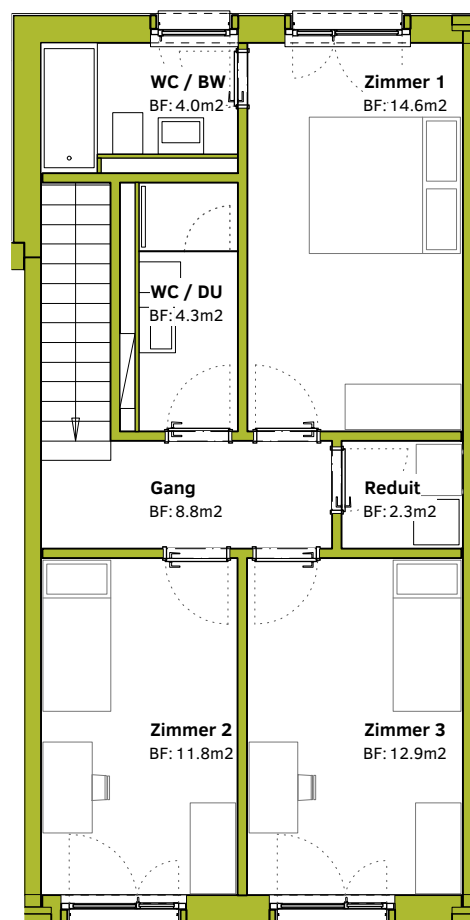

## Baufeld 8

Wohnung 08-09

- Wohnfläche: 107.0 m<sup>2</sup>
- Loggia: 13.0 m<sup>2</sup>

0 1 2 3 5 [m]  
Format A4 Mst. 1:100

Erdgeschoss

Obergeschoss

Änderungen und Abweichungen gegenüber den publizierten Angaben bleiben ausdrücklich vorbehalten. Keine Haftung.