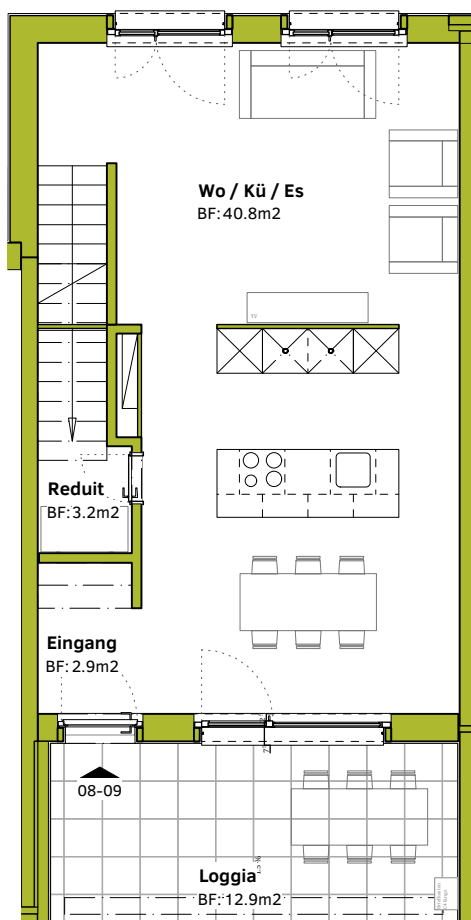

# 4.5 Zimmerwohnung EG | OG Heilbachrain 17a

**ROSSI LYSS**

MIETE-ROSSI.CH

## Baufeld 8

Wohnung 08-09

- Wohnfläche: 107.0 m<sup>2</sup>
- Loggia: 13.0 m<sup>2</sup>

0 1 2 3 5 [m]  
Format A4 Mst. 1:100

Erdgeschoss

Obergeschoss

Änderungen und Abweichungen gegenüber den publizierten Angaben bleiben ausdrücklich vorbehalten. Keine Haftung.