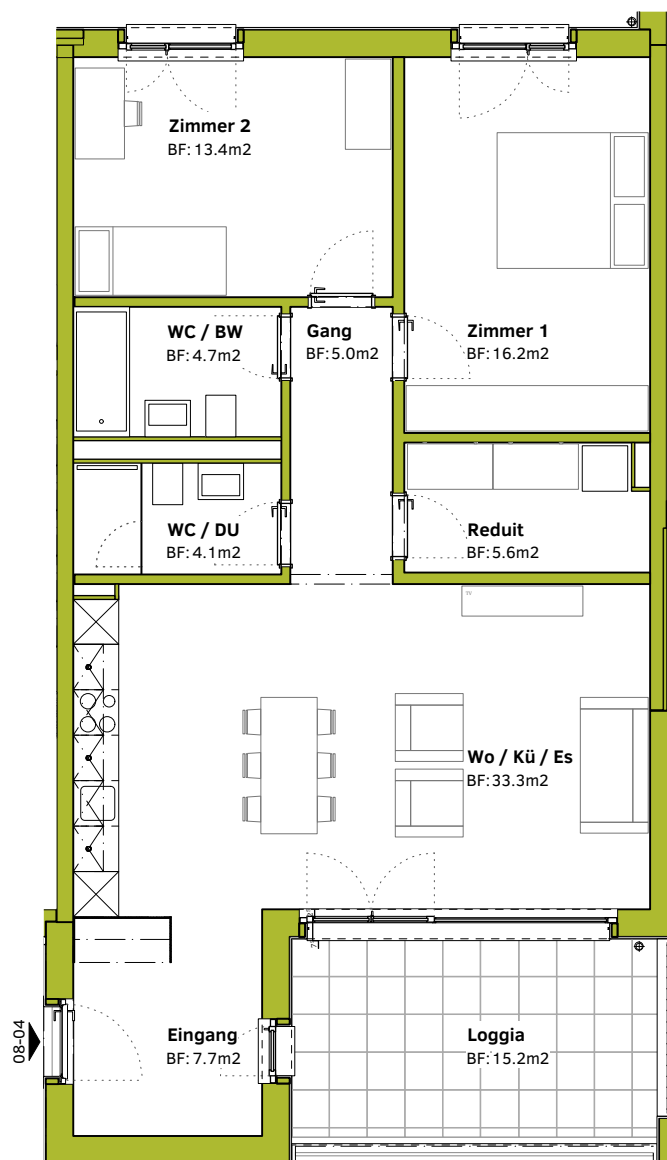

3.5 Zimmerwohnung Erdgeschoss Heilbachrain 19b

ROSSI LYSS

MIETE-ROSSI.CH

Baufeld 8

Wohnung 08-04

- Wohnfläche: 89.5 m²
- Loggia: 15.0 m²

0 1 2 3 5 [m]
Format A4 Mst. 1:100

Änderungen und Abweichungen gegenüber den publizierten Angaben bleiben ausdrücklich vorbehalten. Keine Haftung.