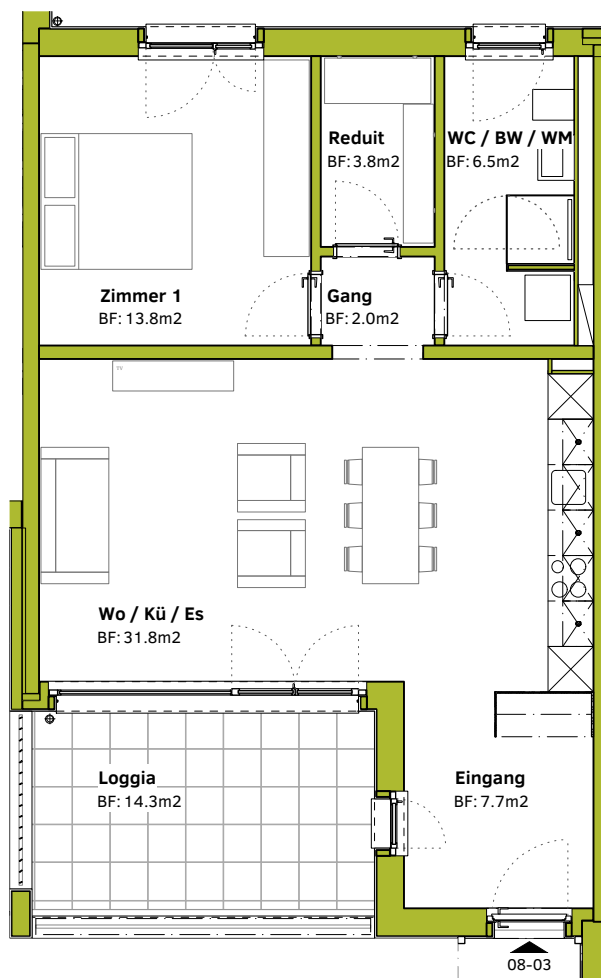

2.5 Zimmerwohnung Erdgeschoss Heilbachrain 19b

ROSSI LYSS

MIETE-ROSSI.CH

Baufeld 8

Wohnung 08-03

- Wohnfläche: 65.5 m²
- Loggia: 14.5 m²

0 1 2 3 5 [m]
Format A4 Mst. 1:100

Änderungen und Abweichungen gegenüber den publizierten Angaben bleiben ausdrücklich vorbehalten. Keine Haftung.