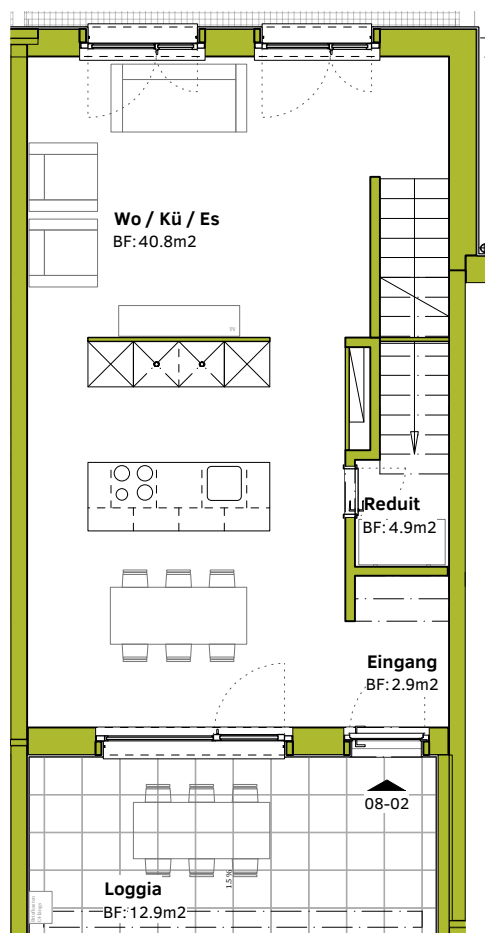

4.5 Zimmerwohnung EG | OG Heilbachrain 21

ROSSI LYSS

MIETE-ROSSI.CH

Baufeld 8

Wohnung 08-02

- Wohnfläche: 107.0 m²
- Loggia: 13.0 m²

0 1 2 3 5 [m]
Format A4 Mst. 1:100

Erdgeschoss