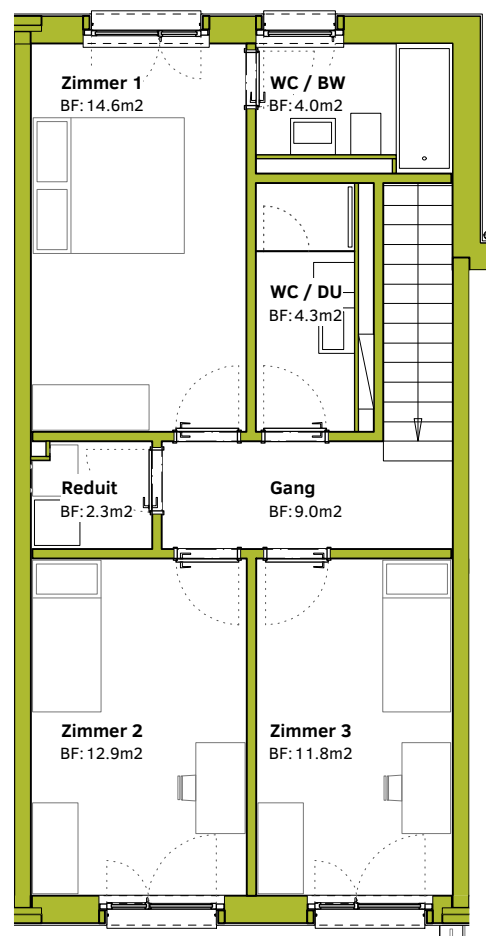

4.5 Zimmerwohnung EG | OG Heilbachrain 21

ROSSI LYSS

MIETE-ROSSI.CH

Baufeld 8

Wohnung 08-02

- Wohnfläche: 107.0 m²
- Loggia: 13.0 m²

0 1 2 3 5 [m]
Format A4 Mst. 1:100

Erdgeschoss